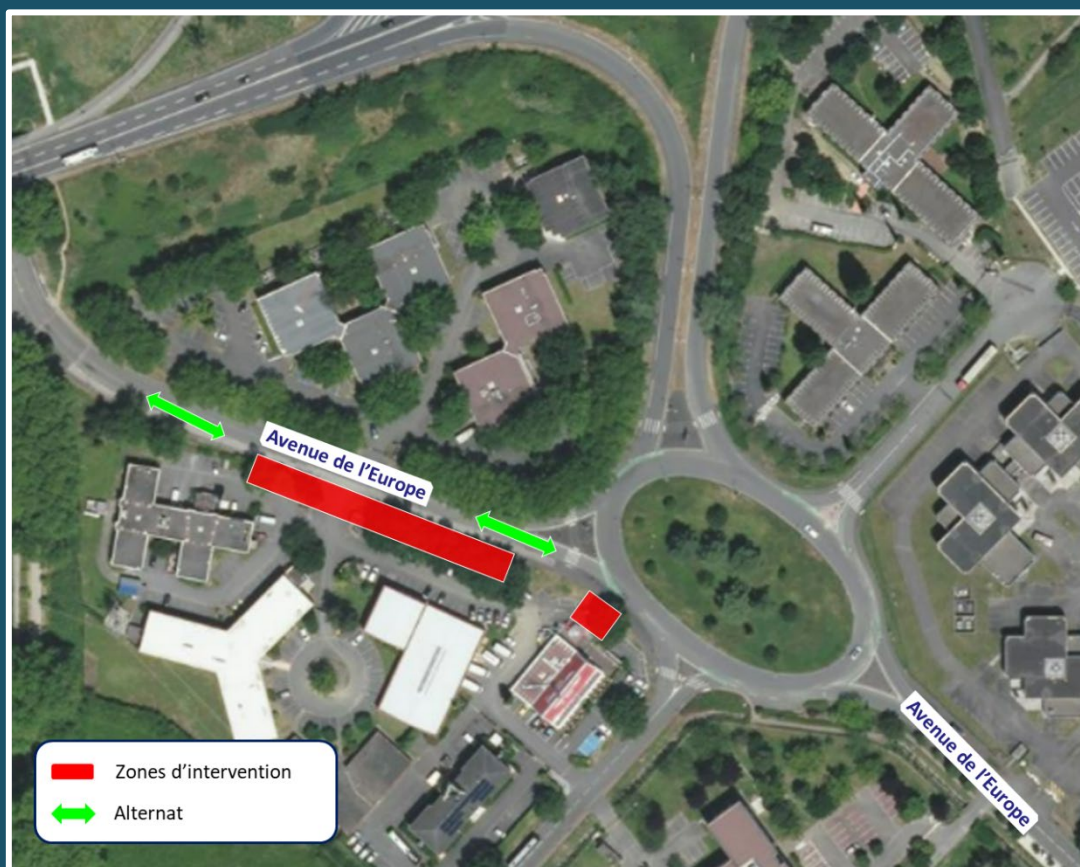

12.10.2022

CONNEXION LIGNE B

INFO TRAVAUX

TRAVAUX PREPARATOIRES Secteur Parc Technologique du Canal Avenue de l'Europe – Ramonville

Madame, Monsieur,

Dans le cadre de la Connexion à la Ligne B du métro, nous réalisons des travaux préparatoires à proximité de la future station Parc Technologique du Canal, au niveau de l'avenue de l'Europe.

Les travaux consisteront à des libérations d'emprises avec la dépose des émergences impactées par les zones de travaux (éléments de voiries, mobiliers urbains, enlèvement d'arbres...) ainsi que des déplacements de réseaux souterrains (tel qu'indiqué sur le plan en suivant).

Réalisés par les entreprises Toulouse Métropole et ARF, les travaux démarrent **le 19 octobre 2022 pour une durée prévisionnelle de 4 semaines** (sauf aléas climatiques / techniques).

Les travaux sur l'avenue de l'Europe seront réalisés en demi chaussée avec un **alternat permettant la circulation à double sens**.

Zones d'intervention - travaux de libérations d'emprises
et de déplacements de réseaux

Les arbres qui seront plantés dans les emprises chantier de la connexion à la ligne B du métro, le seront une fois les travaux terminés.